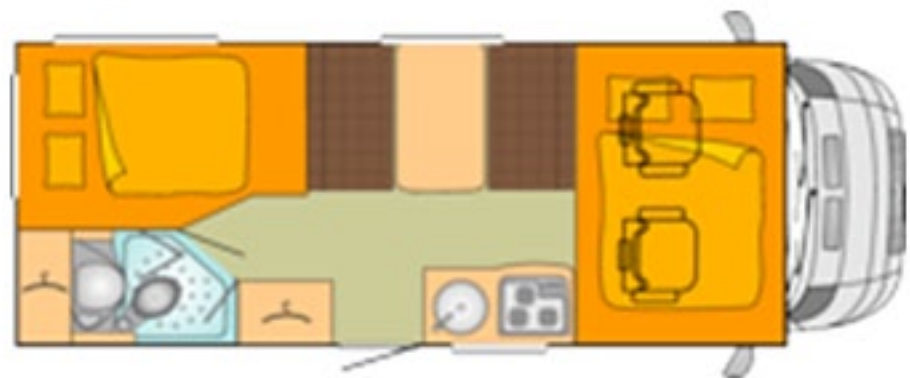

Argos time

Argos time A 650

ca. 648 x 230 cm

Argos time A 660

ca. 660 x 230 cm

Argos time A 670 G

ca. 678 x 230 cm