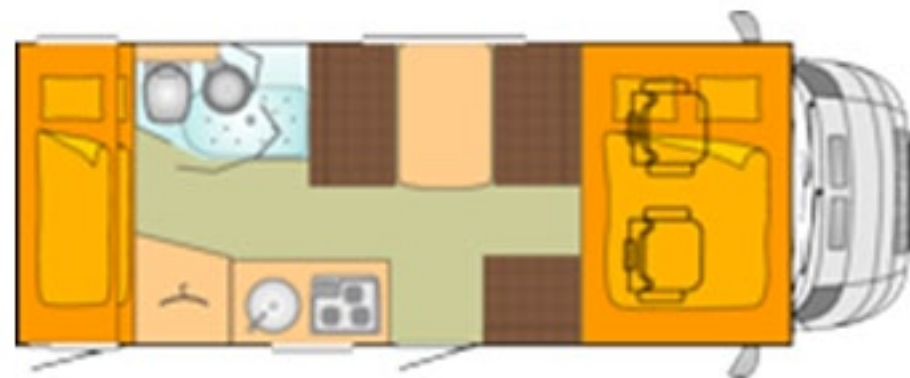

Argos time

Argos time A 650

ca. 648 x 230 cm

Argos time A 660

ca. 660 x 230 cm

Argos time A 670 G

ca. 678 x 230 cm